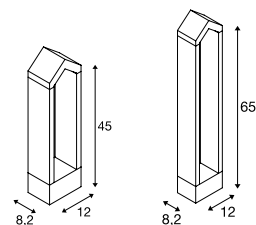

RASCALI 45/65

Pole

- Zeer bijzonder design
- Hoeksymmetrische lichtverdeling voor de accentuering van wegen en terreinen

Productspecificaties

220-240 V ~ 50 Hz
Systeemvermogen: 8 W
Materiaal: aluminium

IP 65

30000

IK02

Maattekening

1000799 593

Variant	Art. nr.	EUR
360 lm 3000 K CRI > 80 H: 45 cm 2,25 kg		
■ antraciet	1000799	153,00
360 lm 3000 K CRI > 80 H: 65 cm 2,8 kg		
■ antraciet	1000801	174,00